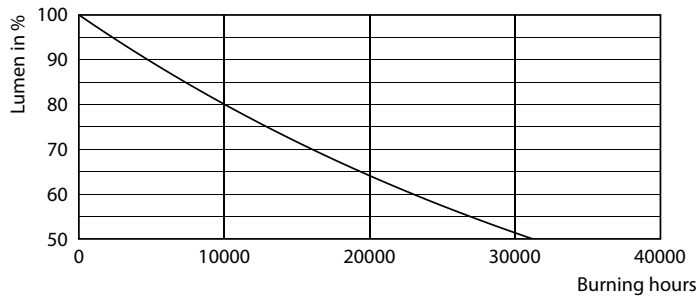

### Datos del producto

Funcionamiento de emergencia		
Tapa y base	G13 [ Medium Bi-Pin Fluorescent]	
Cumple con el reglamento RoHS de la UE	Sí	
Vida útil nominal (nominal)	15000 h	
Ciclo de alternado	50000X	
Rendimiento inicial (conforme con IEC)		
Código de color	740 [ CCT de 4.000 K]	
Ángulo de haz (nominal)	240 °	
Flujo luminoso (nominal)	2000 lm	
Designación de color	Blanco frío (CW)	
Temperatura de color correlacionada (nominal)	4000 K	
Eficacia lumínica (promedio) (nominal)	100,00 lm/W	
Consistencia de color	<7	
Índice de reproducción de color (Nom)	70	
LLMF At End Of Nominal Lifetime (Nom)	70 %	
Mecánicos y de carcasa		
Frecuencia de entrada	50 a 60 Hz	
Power (Rated) (Nom)	20 W	
Tiempo de inicio (nominal)	0,5 s	
Tiempo de calentamiento para 60 % de luz (nominal)		0.5 s
Factor de potencia (nominal)		0.5
Voltaje (nominal)		220-240 V
Temperatura		
T° ambiente (máx.)	45 °C	
T° ambiente (mín.)	-20 °C	
T° almacenamiento (máx.)	65 °C	
T° almacenamiento (mín.)	-40 °C	
T° estuche máxima (nominal)	45 °C	
Controles y regulación		
Con regulación de intensidad	No	
Datos técnicos de la luz		
Longitud del producto	1500 mm	
Forma del foco	tubo, terminal doble	
Aprobación y aplicación		
Consumo de energía kWh/1000 h	20 kWh	

## Lifetime

LEDtube 15K FailureRate

LEDtube 15K

LEDtube 15K LumenVsTc

LEDtube 15K LifetimeVsTc

LEDtube 15K