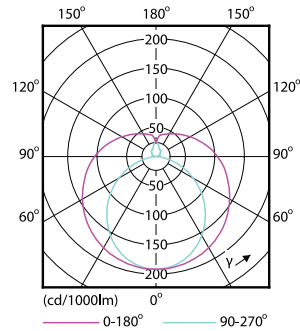

LEDtube 600mm 8W 765 T8 CN I G