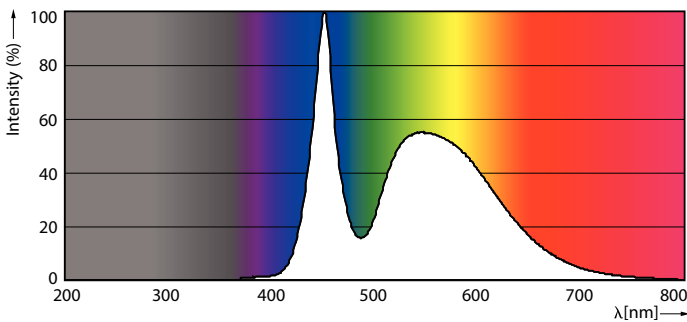

LEDtube 600mm 8W 765 T8 CN I G

LEDtube 16W G13 765 CN I G