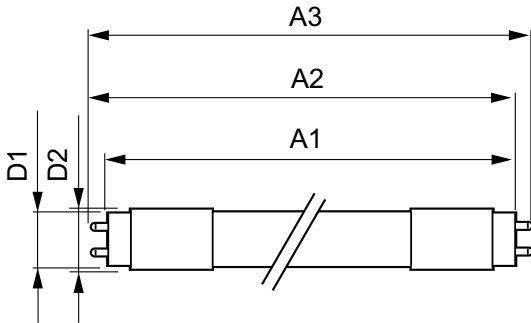

Tubos LED Ecofit T8

Datos de producto

Código del producto completo	871869965769700
Nombre del producto del pedido	Ecofit Mains LEDtube 600mm 8W 740 G
EAN/UPC: producto	8718699657697
Código del pedido	929001127611
Local order code	929001127611

Numerator - Quantity Per Pack	1
Numerator - Packs per outer box	20
Material Nr. (12NC)	929001127611
Net Weight (Piece)	0,120 kg

Plano de dimensiones

Ecofit Mains LEDtube 600mm 8W 740 G

Product	D1	D2	A1	A2	A3
Ecofit Mains LEDtube 600mm 8W 740 G	25,68 mm	28 mm	588,5 mm	595,5 mm	602,5 mm

Datos fotométricos