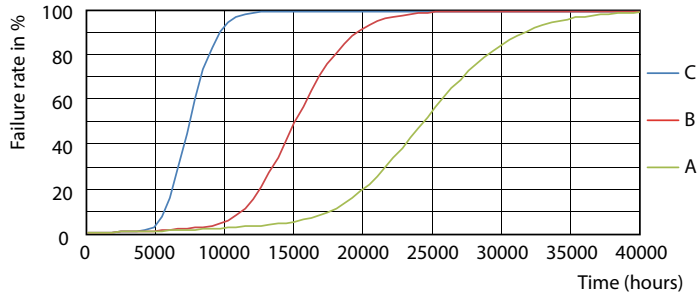

Datos del producto

Funcionamiento de emergencia	
Tapa y base	G13 [Medium Bi-Pin Fluorescent]
Cumple con el reglamento RoHS de la UE	Sí
Vida útil nominal (nominal)	15000 h
Ciclo de alternado	50000X
Rendimiento inicial (conforme con IEC)	
Código de color	740 [CCT de 4.000 K]
Ángulo de haz (nominal)	240 °
Flujo luminoso (nominal)	800 lm
Designación de color	Blanco frío (CW)
Temperatura de color correlacionada (nominal)	4000 K
Eficacia lumínica (promedio) (nominal)	100,00 lm/W
Consistencia de color	<7
Índice de reproducción de color (Nom)	73
LLMF At End Of Nominal Lifetime (Nom)	70 %
Mecánicos y de carcasa	
Frecuencia de entrada	50 a 60 Hz
Power (Rated) (Nom)	8 W
Tiempo de inicio (nominal)	0,5 s
Temperatura	
T° ambiente (máx.)	45 °C
T° ambiente (mín.)	-20 °C
T° almacenamiento (máx.)	65 °C
T° almacenamiento (mín.)	-40 °C
T° estuche máxima (nominal)	60 °C
Controles y regulación	
Con regulación de intensidad	No
Datos técnicos de la luz	
Longitud del producto	600 mm
Forma del foco	tubo, terminal doble
Aprobación y aplicación	
Consumo de energía kWh/1000 h	8 kWh

Datos fotométricos

General Information 11 Photo Lighting 11 Page 117

LEDtube 600mm 8W 740 T8 CN I G

LEDtube 600mm 8W 740 T8 CN I G

LEDtube 16W G13 740 CN I G

Tubos LED Ecofit T8

Lifetime

LEDtube 15K FailureRate