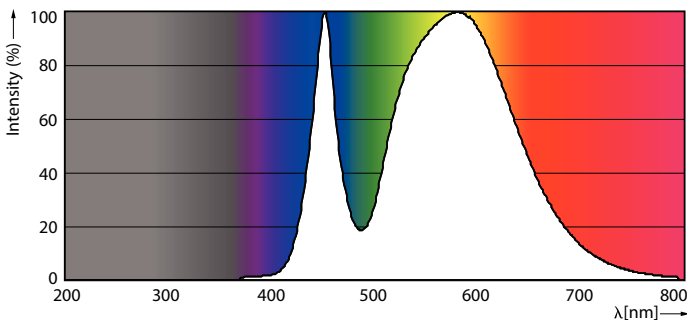

LEDtube 600mm 8W 740 T8 CN I G

LEDtube 16W G13 740 CN I G