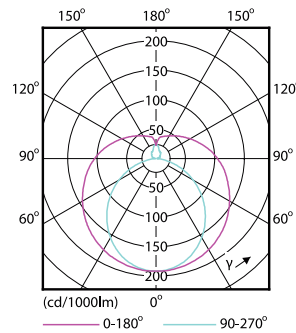

LEDtube 600mm 8W 740 T8 CN I G