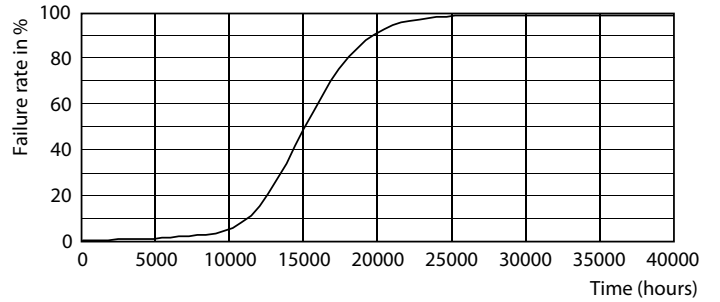

Datos del producto

Funcionamiento de emergencia	
Tapa y base	G13 [Medium Bi-Pin Fluorescent]
Cumple con el reglamento RoHS de la UE	Sí
Vida útil nominal (nominal)	15000 h
Ciclo de alternado	50000X
Rendimiento inicial (conforme con IEC)	
Código de color	740 [CCT de 4.000 K]
Ángulo de haz (nominal)	240 °
Flujo luminoso (nominal)	800 lm
Designación de color	Blanco frío (CW)
Temperatura de color correlacionada (nominal)	4000 K
Eficacia lumínica (promedio) (nominal)	100,00 lm/W
Consistencia de color	<7
Índice de reproducción de color (Nom)	73
LLMF At End Of Nominal Lifetime (Nom)	70 %
Mecánicos y de carcasa	
Frecuencia de entrada	50 a 60 Hz
Power (Rated) (Nom)	8 W
Tiempo de inicio (nominal)	0,5 s
Temperatura	
T° ambiente (máx.)	45 °C
T° ambiente (mín.)	-20 °C
T° almacenamiento (máx.)	65 °C
T° almacenamiento (mín.)	-40 °C
T° estuche máxima (nominal)	60 °C
Controles y regulación	
Con regulación de intensidad	No
Datos técnicos de la luz	
Longitud del producto	600 mm
Forma del foco	tubo, terminal doble
Aprobación y aplicación	
Consumo de energía kWh/1000 h	8 kWh

Numerator - Quantity Per Pack	1
Numerator - Packs per outer box	20
Material Nr. (12NC)	929001127611
Net Weight (Piece)	0,120 kg

Plano de dimensiones

Ecofit Mains LEDtube 600mm 8W 740 G

Product	D1	D2	A1	A2	A3
Ecofit Mains LEDtube 600mm 8W 740 G	25,68 mm	28 mm	588,5 mm	595,5 mm	602,5 mm

Datos fotométricos

General Information 11 Photo Lighting 11 Page 117

LEDtube 600mm 8W 740 T8 CN I G

LEDtube 600mm 8W 740 T8 CN I G

LEDtube 16W G13 740 CN I G

Tubos LED Ecofit T8

Lifetime

LEDtube 15K FailureRate