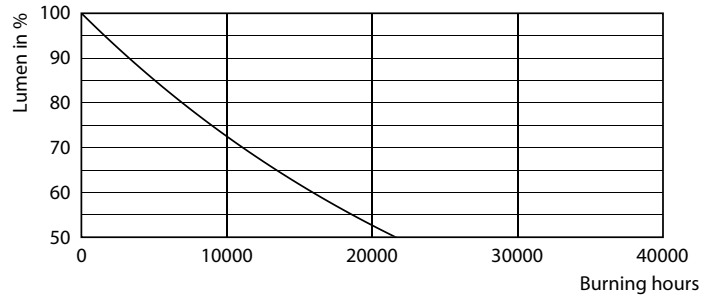

Lifetime

65W E27 A60 FR