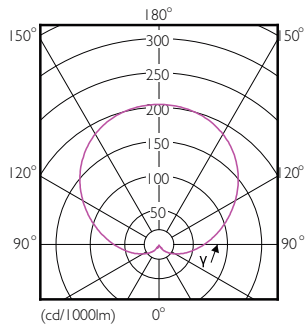

Datos fotométricos

65W E27 A60 FR 130D 765 6500K