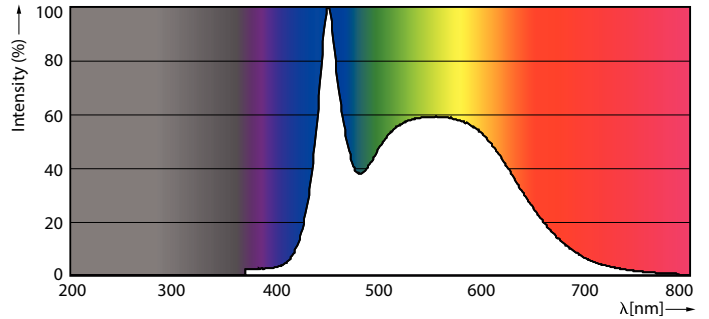

65W E27 A60 FR