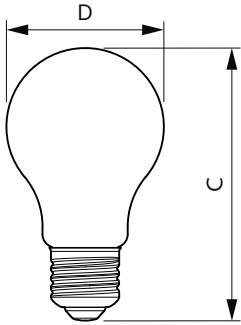

EAN/UPC: producto	8718699731953
Código del pedido	929001955212
Numerator - Quantity Per Pack	1
Numerator - Packs per outer box	6

Material Nr. (12NC)	929001955212
Net Weight (Piece)	0,055 kg

Plano de dimensiones

EcoHome LEDBulb 7W E27 6500KHV 3PF/6AR

Product	D	C
EcoHome LEDBulb 7W E27 6500KHV 3PF/6AR	60 mm	108 mm