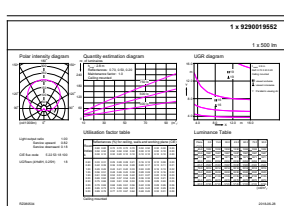

General Uniform Lighting

50W E27 A60 FR 130D 765 6500K