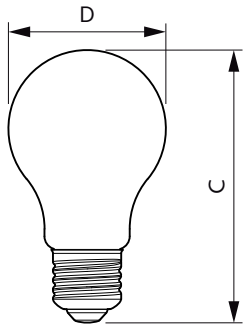

Datos del producto

Funcionamiento de emergencia	
Tapa y base	E27 [E27]
Cumple con el reglamento RoHS de la UE	Sí
Vida útil nominal (nominal)	10000 h
Ciclo de alternado	50000X
Tipo técnico	7-50W
Rendimiento inicial (conforme con IEC)	
Código de color	865 [CCT de 6.500 K]
Ángulo de haz (nominal)	150 °
Flujo luminoso (nominal)	540 lm
Designación de color	Luz de día fría
Temperatura de color correlacionada (nominal)	6500 K
Eficacia lumínica (promedio) (nominal)	77,00 lm/W
Consistencia de color	<6
Índice de reproducción de color (Nom)	80
LLMF At End Of Nominal Lifetime (Nom)	70 %
Mecánicos y de carcasa	
Frecuencia de entrada	50 a 60 Hz
Power (Rated) (Nom)	7 W
Lamp Current (Nom)	50 mA
Equivalente en potencia en vatios	50 W

Tiempo de inicio (nominal)	0,5 s
Tiempo de calentamiento para 60 % de luz (nominal)	0.5 s
Factor de potencia (nominal)	0.5
Voltaje (nominal)	220-240 V
Temperatura	
T° estuche máxima (nominal)	75 °C
Controles y regulación	
Con regulación de intensidad	No
Datos técnicos de la luz	
Acabado del foco	Esmerilado
Forma del foco	A60 [A 60 mm]
Aprobación y aplicación	
Consumo de energía kWh/1000 h	7 kWh
Datos de producto	
Código del producto completo	871869973190800
Nombre del producto del pedido	EcoHome LEDBulb 7W E27 6500KHV 2PF/10AR

EAN/UPC: producto	8718699731915
Código del pedido	929001955241
Numerator - Quantity Per Pack	1
Numerator - Packs per outer box	10

Material Nr. (12NC)	929001955241
Net Weight (Piece)	0,055 kg

Plano de dimensiones