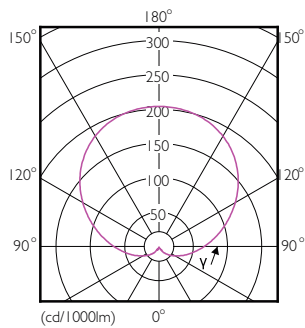

Datos fotométricos

65W E27 A60 FR 130D 765 6500K