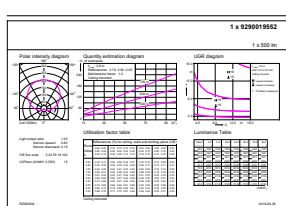

50W E27 A60 FR 130D 765 6500K