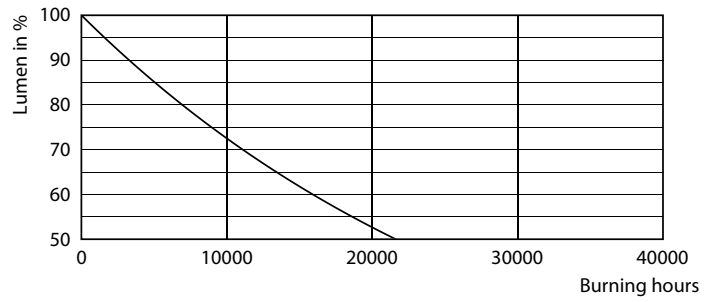

Datos del producto

Funcionamiento de emergencia	
Tapa y base	E27 [E27]
Cumple con el reglamento RoHS de la UE	Sí
Vida útil nominal (nominal)	10000 h
Ciclo de alternado	50000X
Tipo técnico	7-50W
Rendimiento inicial (conforme con IEC)	
Código de color	865 [CCT de 6.500 K]
Ángulo de haz (nominal)	150 °
Flujo luminoso (nominal)	540 lm
Designación de color	Luz de día fría
Temperatura de color correlacionada (nominal)	6500 K
Eficacia lumínica (promedio) (nominal)	77,00 lm/W
Consistencia de color	<6
Índice de reproducción de color (Nom)	80
LLMF At End Of Nominal Lifetime (Nom)	70 %
Mecánicos y de carcasa	
Frecuencia de entrada	50 a 60 Hz
Power (Rated) (Nom)	7 W
Lamp Current (Nom)	50 mA
Equivalente en potencia en vatios	50 W

Tiempo de inicio (nominal)	0,5 s
Tiempo de calentamiento para 60 % de luz (nominal)	0.5 s
Factor de potencia (nominal)	0.5
Voltaje (nominal)	220-240 V
Temperatura	
T° estuche máxima (nominal)	75 °C
Controles y regulación	
Con regulación de intensidad	No
Datos técnicos de la luz	
Acabado del foco	Esmerilado
Forma del foco	A60 [A 60 mm]
Aprobación y aplicación	
Consumo de energía kWh/1000 h	7 kWh
Datos de producto	
Código del producto completo	871869973190800
Nombre del producto del pedido	EcoHome LEDBulb 7W E27 6500KHV 2PF/10AR

EcoHome LEDBulb 7W E27 6500KHV 2PF/10AR

Product	D	C
EcoHome LEDBulb 7W E27 6500KHV 2PF/10AR	60 mm	108 mm

Datos fotométricos

65W E27 A60 FR 130D 765 6500K

65W E27 A60 FR

50W E27 A60 FR 130D 765 6500K

Lifetime