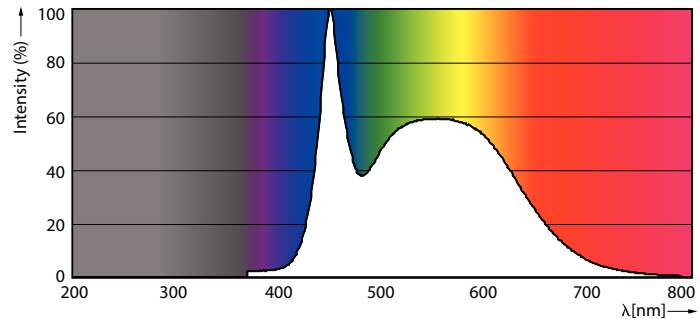

65W E27 A60 FR