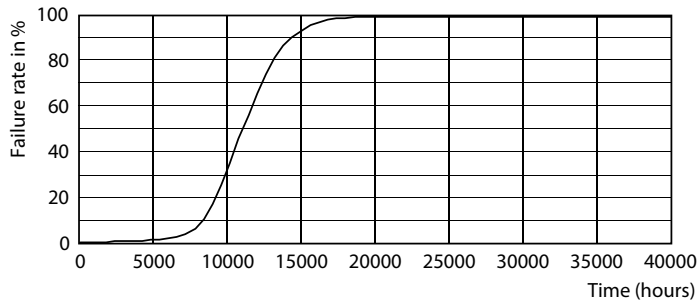

Datos del producto

Funcionamiento de emergencia	
Tapa y base	E27 [E27]
Cumple con el reglamento RoHS de la UE	Sí
Vida útil nominal (nominal)	10000 h
Ciclo de alternado	50000X
Tipo técnico	7-50W
Rendimiento inicial (conforme con IEC)	
Código de color	865 [CCT de 6.500 K]
Ángulo de haz (nominal)	150 °
Flujo luminoso (nominal)	540 lm
Designación de color	Luz de día fría
Temperatura de color correlacionada (nominal)	6500 K
Eficacia lumínica (promedio) (nominal)	77,00 lm/W
Consistencia de color	<6
Índice de reproducción de color (Nom)	80
LLMF At End Of Nominal Lifetime (Nom)	70 %
Mecánicos y de carcasa	
Frecuencia de entrada	50 a 60 Hz
Power (Rated) (Nom)	7 W
Lamp Current (Nom)	50 mA
Equivalente en potencia en vatios	50 W

Tiempo de inicio (nominal)	0,5 s
Tiempo de calentamiento para 60 % de luz (nominal)	0.5 s
Factor de potencia (nominal)	0.5
Voltaje (nominal)	220-240 V
Temperatura	
T° estuche máxima (nominal)	75 °C
Controles y regulación	
Con regulación de intensidad	No
Datos técnicos de la luz	
Acabado del foco	Esmerilado
Forma del foco	A60 [A 60 mm]
Aprobación y aplicación	
Consumo de energía kWh/1000 h	7 kWh
Datos de producto	
Código del producto completo	871869973190800
Nombre del producto del pedido	EcoHome LEDBulb 7W E27 6500KHV 2PF/10AR

EcoHome LEDBulb 7W E27 6500KHV 2PF/10AR

Product	D	C
EcoHome LEDBulb 7W E27 6500KHV 2PF/10AR	60 mm	108 mm

Datos fotométricos

65W E27 A60 FR 130D 765 6500K

65W E27 A60 FR

50W E27 A60 FR 130D 765 6500K

Lifetime