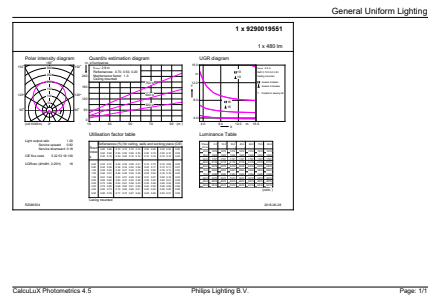

50W E27 A60 FR 130D 730 3000K