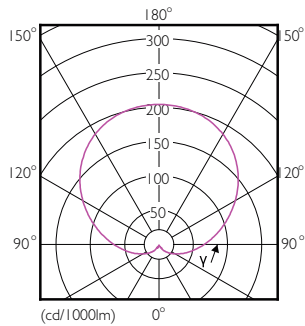

Datos fotométricos

65W E27 A60 FR 130D 765 6500K