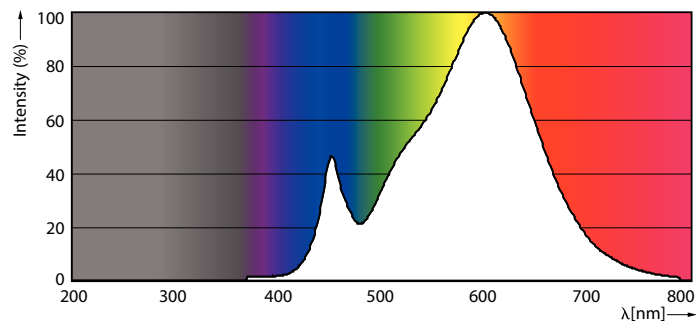

Datos del producto

Funcionamiento de emergencia	
Tapa y base	E27 [E27]
Cumple con el reglamento RoHS de la UE	Sí
Vida útil nominal (nominal)	10000 h
Ciclo de alternado	50000X
Tipo técnico	7-50W
Rendimiento inicial (conforme con IEC)	
Código de color	830 [CCT de 3.000 K]
Ángulo de haz (nominal)	150 °
Flujo luminoso (nominal)	500 lm
Designación de color	Blanco (WH)
Temperatura de color correlacionada (nominal)	3000 K
Eficacia lumínica (promedio) (nominal)	71,00 lm/W
Consistencia de color	<6
Índice de reproducción de color (Nom)	80
LLMF At End Of Nominal Lifetime (Nom)	70 %
Mecánicos y de carcasa	
Frecuencia de entrada	50 a 60 Hz
Power (Rated) (Nom)	7 W
Lamp Current (Nom)	50 mA
Equivalente en potencia en vatios	50 W

Tiempo de inicio (nominal)	0,5 s
Tiempo de calentamiento para 60 % de luz (nominal)	0.5 s
Factor de potencia (nominal)	0.5
Voltaje (nominal)	220-240 V
Temperatura	
T° estuche máxima (nominal)	75 °C
Controles y regulación	
Con regulación de intensidad	No
Datos técnicos de la luz	
Acabado del foco	Esmerilado
Forma del foco	A60 [A 60 mm]
Aprobación y aplicación	
Consumo de energía kWh/1000 h	7 kWh
Datos de producto	
Código del producto completo	871869960834700
Nombre del producto del pedido	EcoHome LEDBulb 7W E27 3000KHV 1PF/20AR

EcoHome LEDBulb 7W E27 3000KHV 1PF/20AR

Product	D	C
EcoHome LEDBulb 7W E27 3000KHV 1PF/20AR	60 mm	108 mm

Datos fotométricos

65W E27 A60 FR 130D 765 6500K

50W E27 A60 FR 130D 730 3000K

80W E27 A60 FR

Lifetime