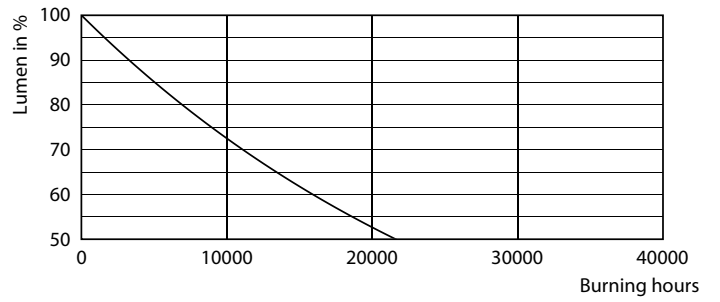

Datos del producto

Funcionamiento de emergencia	
Tapa y base	E27 [E27]
Cumple con el reglamento RoHS de la UE	Sí
Vida útil nominal (nominal)	10000 h
Ciclo de alternado	50000X
Tipo técnico	7-50W
Rendimiento inicial (conforme con IEC)	
Código de color	830 [CCT de 3.000 K]
Ángulo de haz (nominal)	150 °
Flujo luminoso (nominal)	500 lm
Designación de color	Blanco (WH)
Temperatura de color correlacionada (nominal)	3000 K
Eficacia lumínica (promedio) (nominal)	71,00 lm/W
Consistencia de color	<6
Índice de reproducción de color (Nom)	80
LLMF At End Of Nominal Lifetime (Nom)	70 %
Mecánicos y de carcasa	
Frecuencia de entrada	50 a 60 Hz
Power (Rated) (Nom)	7 W
Lamp Current (Nom)	50 mA
Equivalente en potencia en vatios	50 W

Tiempo de inicio (nominal)	0,5 s
Tiempo de calentamiento para 60 % de luz (nominal)	0.5 s
Factor de potencia (nominal)	0.5
Voltaje (nominal)	220-240 V
Temperatura	
T° estuche máxima (nominal)	75 °C
Controles y regulación	
Con regulación de intensidad	No
Datos técnicos de la luz	
Acabado del foco	Esmerilado
Forma del foco	A60 [A 60 mm]
Aprobación y aplicación	
Consumo de energía kWh/1000 h	7 kWh
Datos de producto	
Código del producto completo	871869960834700
Nombre del producto del pedido	EcoHome LEDBulb 7W E27 3000KHV 1PF/20AR

EcoHome LEDBulb 7W E27 3000KHV 1PF/20AR

Product	D	C
EcoHome LEDBulb 7W E27 3000KHV 1PF/20AR	60 mm	108 mm

Datos fotométricos

65W E27 A60 FR 130D 765 6500K

50W E27 A60 FR 130D 730 3000K

80W E27 A60 FR

Lifetime