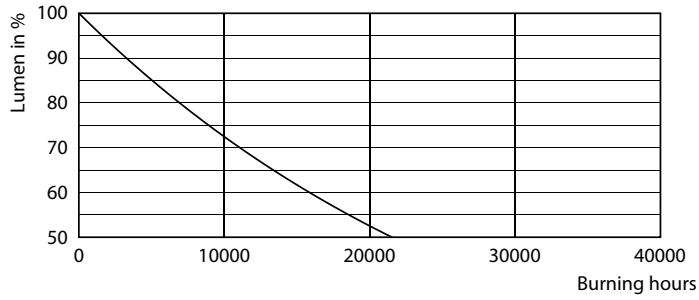

Lifetime

10K

10K