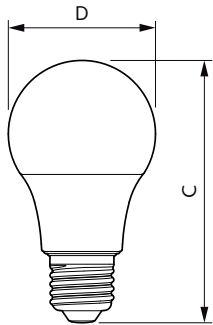

Datos del producto

Funcionamiento de emergencia	
Tapa y base	E27 [E27]
Cumple con el reglamento RoHS de la UE	Sí
Vida útil nominal (nominal)	10000 h
Ciclo de alternado	50000X
Tipo técnico	14-95W
Rendimiento inicial (conforme con IEC)	
Código de color	865 [CCT de 6.500 K]
Ángulo de haz (nominal)	150 °
Flujo luminoso (nominal)	1250 lm
Designación de color	Luz de día fría
Temperatura de color correlacionada (nominal)	6500 K
Eficacia lumínica (promedio) (nominal)	89,00 lm/W
Consistencia de color	<6
Índice de reproducción de color (Nom)	80
LLMF At End Of Nominal Lifetime (Nom)	70 %
Mecánicos y de carcasa	
Frecuencia de entrada	50 a 60 Hz
Power (Rated) (Nom)	14 W
Lamp Current (Nom)	95 mA
Equivalente en potencia en vatios	95 W
Tiempo de inicio (nominal)	0,5 s
Tiempo de calentamiento para 60 % de luz (nominal)	0.5 s
Factor de potencia (nominal)	0.5
Voltaje (nominal)	220-240 V
Temperatura	
T° estuche máxima (nominal)	95 °C
Controles y regulación	
Con regulación de intensidad	No
Datos técnicos de la luz	
Acabado del foco	Esmerilado
Forma del foco	A60 [A 60 mm]
Aprobación y aplicación	
Consumo de energía kWh/1000 h	14 kWh
Datos de producto	
Código del producto completo	871869973148900
Nombre del producto del pedido	EcoHome LEDBulb 14W E27 6500KHV 1PF/20AR

EAN/UPC: producto	8718699731489
Código del pedido	929002299971
Numerator - Quantity Per Pack	1
Numerator - Packs per outer box	20

Material Nr. (12NC)	929002299971
Net Weight (Piece)	0,060 kg

Plano de dimensiones

EcoHome LEDBulb 14W E27 6500KHV 1PF/20AR

Product	D	C
EcoHome LEDBulb 14W E27 6500KHV 1PF/20AR	60 mm	108 mm

Datos fotométricos

LEDbulb Ecohome 14W A60 E27 865 FR

LEDbulb Ecohome A60 14W E27 1150lm 830 FR

LEDbulb ECC 12W A60 E27 865 FR