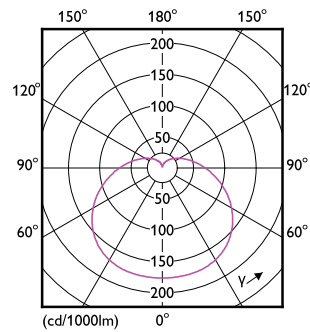

Datos del producto

Funcionamiento de emergencia	
Tapa y base	E27 [E27]
Cumple con el reglamento RoHS de la UE	Sí
Vida útil nominal (nominal)	10000 h
Ciclo de alternado	50000X
Tipo técnico	14-95W
Rendimiento inicial (conforme con IEC)	
Código de color	865 [CCT de 6.500 K]
Ángulo de haz (nominal)	150 °
Flujo luminoso (nominal)	1250 lm
Designación de color	Luz de día fría
Temperatura de color correlacionada (nominal)	6500 K
Eficacia lumínica (promedio) (nominal)	89,00 lm/W
Consistencia de color	<6
Índice de reproducción de color (Nom)	80
LLMF At End Of Nominal Lifetime (Nom)	70 %
Mecánicos y de carcasa	
Frecuencia de entrada	50 a 60 Hz
Power (Rated) (Nom)	14 W
Lamp Current (Nom)	95 mA
Equivalente en potencia en vatios	95 W
Tiempo de inicio (nominal)	0,5 s
Tiempo de calentamiento para 60 % de luz (nominal)	0.5 s
Factor de potencia (nominal)	0.5
Voltaje (nominal)	220-240 V
Temperatura	
T° estuche máxima (nominal)	95 °C
Controles y regulación	
Con regulación de intensidad	No
Datos técnicos de la luz	
Acabado del foco	Esmerilado
Forma del foco	A60 [A 60 mm]
Aprobación y aplicación	
Consumo de energía kWh/1000 h	14 kWh
Datos de producto	
Código del producto completo	871869973148900
Nombre del producto del pedido	EcoHome LEDBulb 14W E27 6500KHV 1PF/20AR

EAN/UPC: producto	8718699731489
Código del pedido	929002299971
Numerator - Quantity Per Pack	1
Numerator - Packs per outer box	20

Material Nr. (12NC)	929002299971
Net Weight (Piece)	0,060 kg

Plano de dimensiones

EcoHome LEDBulb 14W E27 6500KHV 1PF/20AR

Product	D	C
EcoHome LEDBulb 14W E27 6500KHV 1PF/20AR	60 mm	108 mm

Datos fotométricos

LEDbulb Ecohome 14W A60 E27 865 FR

LEDbulb Ecohome A60 14W E27 1150lm 830 FR

LEDbulb ECC 12W A60 E27 865 FR