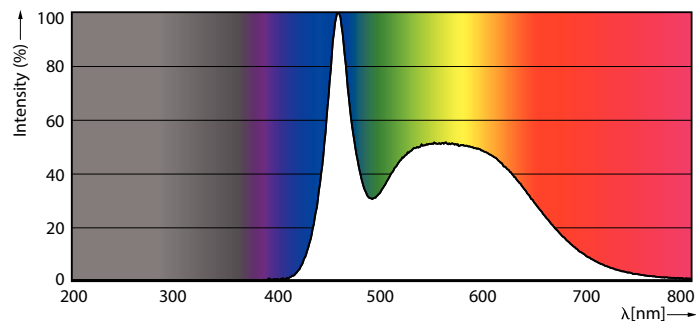

Datos del producto

Funcionamiento de emergencia	
Tapa y base	E27 [E27]
Cumple con el reglamento RoHS de la UE	Sí
Vida útil nominal (nominal)	10000 h
Ciclo de alternado	50000X
Tipo técnico	14-95W
Rendimiento inicial (conforme con IEC)	
Código de color	865 [CCT de 6.500 K]
Ángulo de haz (nominal)	150 °
Flujo luminoso (nominal)	1250 lm
Designación de color	Luz de día fría
Temperatura de color correlacionada (nominal)	6500 K
Eficacia lumínica (promedio) (nominal)	89,00 lm/W
Consistencia de color	<6
Índice de reproducción de color (Nom)	80
LLMF At End Of Nominal Lifetime (Nom)	70 %
Mecánicos y de carcasa	
Frecuencia de entrada	50 a 60 Hz
Power (Rated) (Nom)	14 W
Lamp Current (Nom)	95 mA
Equivalente en potencia en vatios	95 W
Tiempo de inicio (nominal)	0,5 s
Tiempo de calentamiento para 60 % de luz (nominal)	0.5 s
Factor de potencia (nominal)	0.5
Voltaje (nominal)	220-240 V
Temperatura	
T° estuche máxima (nominal)	95 °C
Controles y regulación	
Con regulación de intensidad	No
Datos técnicos de la luz	
Acabado del foco	Esmerilado
Forma del foco	A60 [A 60 mm]
Aprobación y aplicación	
Consumo de energía kWh/1000 h	14 kWh
Datos de producto	
Código del producto completo	871869973148900
Nombre del producto del pedido	EcoHome LEDBulb 14W E27 6500KHV 1PF/20AR

EcoHome LEDBulb 14W E27 6500KHV 1PF/20AR

Product	D	C
EcoHome LEDBulb 14W E27 6500KHV 1PF/20AR	60 mm	108 mm

Datos fotométricos

LEDbulb Ecohome 14W A60 E27 865 FR

LEDbulb Ecohome A60 14W E27 1150lm 830 FR

LEDbulb ECC 12W A60 E27 865 FR