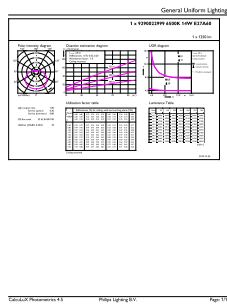

Datos fotométricos

LEDbulb Ecohome 14W A60 E27 865 FR