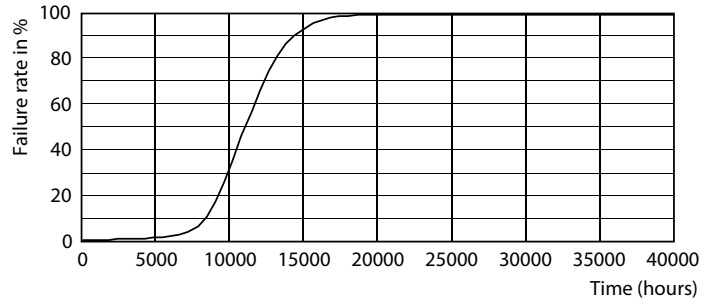

Lifetime

10K

10K