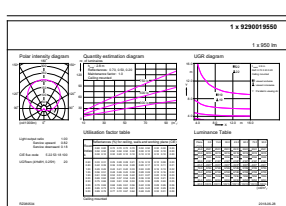

General Uniform Lighting

80W E27 A60 FR 130D 765 6500K