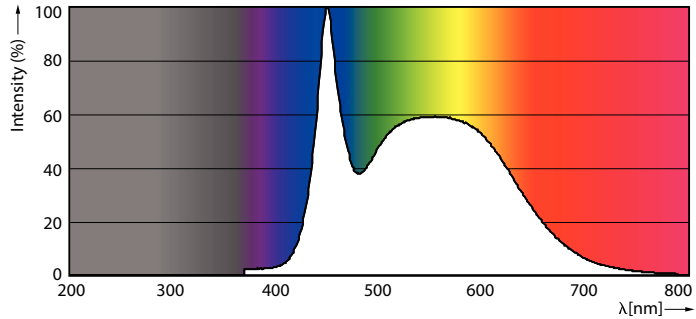

65W E27 A60 FR