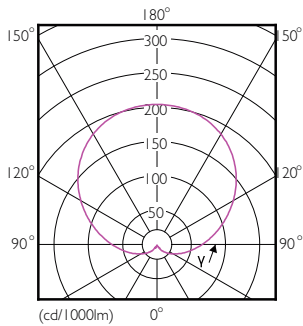

Datos fotométricos

65W E27 A60 FR 130D 765 6500K