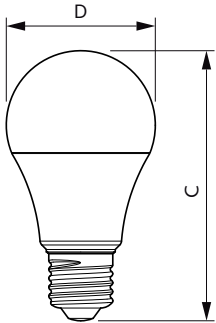

Datos del producto

Funcionamiento de emergencia	
Tapa y base	E27 [E27]
Cumple con el reglamento RoHS de la UE	Sí
Vida útil nominal (nominal)	10000 h
Ciclo de alternado	50000X
Tipo técnico	12-80W
Rendimiento inicial (conforme con IEC)	
Código de color	865 [CCT de 6.500 K]
Ángulo de haz (nominal)	150 °
Flujo luminoso (nominal)	950 lm
Designación de color	Luz de día fría
Temperatura de color correlacionada (nominal)	6500 K
Eficacia lumínica (promedio) (nominal)	79,00 lm/W
Consistencia de color	<6
Índice de reproducción de color (Nom)	80
LLMF At End Of Nominal Lifetime (Nom)	70 %
Mecánicos y de carcasa	
Frecuencia de entrada	50 a 60 Hz
Power (Rated) (Nom)	12 W
Lamp Current (Nom)	75 mA
Equivalente en potencia en vatios	80 W
Temperatura	
T° estuche máxima (nominal)	90 °C
Controles y regulación	
Con regulación de intensidad	No
Datos técnicos de la luz	
Acabado del foco	Esmerilado
Forma del foco	A60 [A 60 mm]
Aprobación y aplicación	
Consumo de energía kWh/1000 h	12 kWh
Datos de producto	
Código del producto completo	871869960844600
Nombre del producto del pedido	EcoHome LEDBulb 12W E27 6500KHV 1PF/20AR
Tiempo de inicio (nominal)	0,5 s
Tiempo de calentamiento para 60 % de luz (nominal)	0,5 s
Factor de potencia (nominal)	0,5
Voltaje (nominal)	220-240 V

EAN/UPC: producto	8718699608446
Código del pedido	929001955071
Numerator - Quantity Per Pack	1
Numerator - Packs per outer box	20

Material Nr. (12NC)	929001955071
Net Weight (Piece)	0,060 kg

Plano de dimensiones