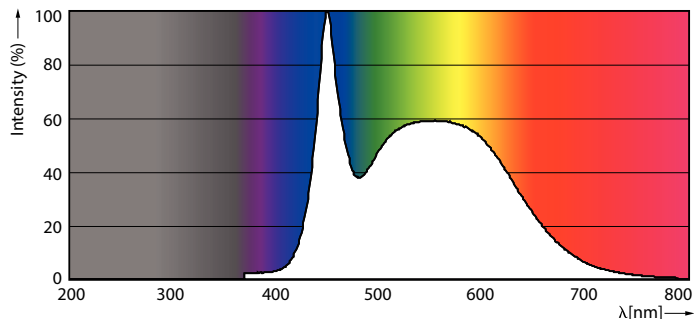

Datos del producto

Funcionamiento de emergencia	
Tapa y base	E27 [E27]
Cumple con el reglamento RoHS de la UE	Sí
Vida útil nominal (nominal)	10000 h
Ciclo de alternado	50000X
Tipo técnico	10-65W
Rendimiento inicial (conforme con IEC)	
Código de color	865 [CCT de 6.500 K]
Ángulo de haz (nominal)	150 °
Flujo luminoso (nominal)	720 lm
Designación de color	Luz de día fría
Temperatura de color correlacionada (nominal)	6500 K
Eficacia lumínica (promedio) (nominal)	72,00 lm/W
Consistencia de color	<6
Índice de reproducción de color (Nom)	80
LLMF At End Of Nominal Lifetime (Nom)	70 %
Mecánicos y de carcasa	
Frecuencia de entrada	50 a 60 Hz
Power (Rated) (Nom)	10 W
Lamp Current (Nom)	65 mA
Equivalente en potencia en vatios	65 W
Temperatura	
T° estuche máxima (nominal)	78 °C
Controles y regulación	
Con regulación de intensidad	No
Datos técnicos de la luz	
Acabado del foco	Esmerilado
Forma del foco	A60 [A 60 mm]
Aprobación y aplicación	
Consumo de energía kWh/1000 h	10 kWh
Datos de producto	
Código del producto completo	871869973198400
Nombre del producto del pedido	EcoHome LEDBulb 10W E27 6500KHV 2PF/10AR
Tiempo de inicio (nominal)	0,5 s
Tiempo de calentamiento para 60 % de luz (nominal)	0.5 s
Factor de potencia (nominal)	0.5
Voltaje (nominal)	220-240 V

EcoHome LEDBulb 10W E27 6500KHV 2PF/10AR

Product	D	C
EcoHome LEDBulb 10W E27 6500KHV 2PF/10AR	60 mm	108 mm

Datos fotométricos

65W E27 A60 FR 130D 765 6500K

65W E27 A60 FR

General Uniform Lighting

1 x 929001954841
1 x 775 lm