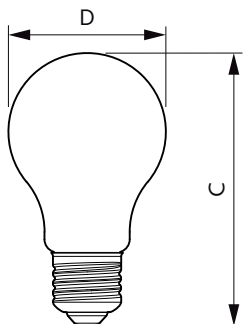

Datos del producto

Funcionamiento de emergencia	
Tapa y base	E27 [E27]
Cumple con el reglamento RoHS de la UE	Sí
Vida útil nominal (nominal)	10000 h
Ciclo de alternado	50000X
Tipo técnico	10-65W
Rendimiento inicial (conforme con IEC)	
Código de color	865 [CCT de 6.500 K]
Ángulo de haz (nominal)	150 °
Flujo luminoso (nominal)	720 lm
Designación de color	Luz de día fría
Temperatura de color correlacionada (nominal)	6500 K
Eficacia lumínica (promedio) (nominal)	72,00 lm/W
Consistencia de color	<6
Índice de reproducción de color (Nom)	80
LLMF At End Of Nominal Lifetime (Nom)	70 %
Mecánicos y de carcasa	
Frecuencia de entrada	50 a 60 Hz
Power (Rated) (Nom)	10 W
Lamp Current (Nom)	65 mA
Equivalente en potencia en vatios	65 W
Temperatura	
T° estuche máxima (nominal)	78 °C
Controles y regulación	
Con regulación de intensidad	No
Datos técnicos de la luz	
Acabado del foco	Esmerilado
Forma del foco	A60 [A 60 mm]
Aprobación y aplicación	
Consumo de energía kWh/1000 h	10 kWh
Datos de producto	
Código del producto completo	871869973198400
Nombre del producto del pedido	EcoHome LEDBulb 10W E27 6500KHV 2PF/10AR
Tiempo de inicio (nominal)	0,5 s
Tiempo de calentamiento para 60 % de luz (nominal)	0.5 s
Factor de potencia (nominal)	0.5
Voltaje (nominal)	220-240 V

EAN/UPC: producto	8718699731991
Código del pedido	929001954841
Numerator - Quantity Per Pack	1
Numerator - Packs per outer box	10

Material Nr. (12NC)	929001954841
Net Weight (Piece)	0,055 kg

Plano de dimensiones

EcoHome LEDBulb 10W E27 6500KHV 2PF/10AR

Product	D	C
EcoHome LEDBulb 10W E27 6500KHV 2PF/10AR	60 mm	108 mm

Datos fotométricos

65W E27 A60 FR 130D 765 6500K

65W E27 A60 FR

General Uniform Lighting

1 x 929001954841
1 x 775 lm