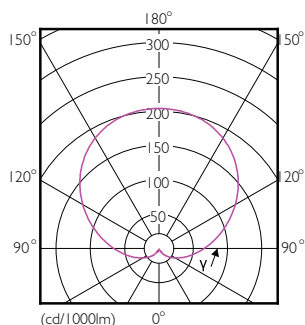

Datos del producto

Funcionamiento de emergencia	
Tapa y base	E27 [E27]
Cumple con el reglamento RoHS de la UE	Sí
Vida útil nominal (nominal)	10000 h
Ciclo de alternado	50000X
Tipo técnico	10-65W
Rendimiento inicial (conforme con IEC)	
Código de color	865 [CCT de 6.500 K]
Ángulo de haz (nominal)	150 °
Flujo luminoso (nominal)	720 lm
Designación de color	Luz de día fría
Temperatura de color correlacionada (nominal)	6500 K
Eficacia lumínica (promedio) (nominal)	72,00 lm/W
Consistencia de color	<6
Índice de reproducción de color (Nom)	80
LLMF At End Of Nominal Lifetime (Nom)	70 %
Mecánicos y de carcasa	
Frecuencia de entrada	50 a 60 Hz
Power (Rated) (Nom)	10 W
Lamp Current (Nom)	65 mA
Equivalente en potencia en vatios	65 W
Temperatura	
T° estuche máxima (nominal)	78 °C
Controles y regulación	
Con regulación de intensidad	No
Datos técnicos de la luz	
Acabado del foco	Esmerilado
Forma del foco	A60 [A 60 mm]
Aprobación y aplicación	
Consumo de energía kWh/1000 h	10 kWh
Datos de producto	
Código del producto completo	871869973198400
Nombre del producto del pedido	EcoHome LEDBulb 10W E27 6500KHV 2PF/10AR
Tiempo de inicio (nominal)	0,5 s
Tiempo de calentamiento para 60 % de luz (nominal)	0.5 s
Factor de potencia (nominal)	0.5
Voltaje (nominal)	220-240 V

EAN/UPC: producto	8718699731991
Código del pedido	929001954841
Numerator - Quantity Per Pack	1
Numerator - Packs per outer box	10

Material Nr. (12NC)	929001954841
Net Weight (Piece)	0,055 kg

Plano de dimensiones

EcoHome LEDBulb 10W E27 6500KHV 2PF/10AR

Product	D	C
EcoHome LEDBulb 10W E27 6500KHV 2PF/10AR	60 mm	108 mm

Datos fotométricos

65W E27 A60 FR 130D 765 6500K

65W E27 A60 FR

General Uniform Lighting

1 x 929001954841
1 x 775 lm