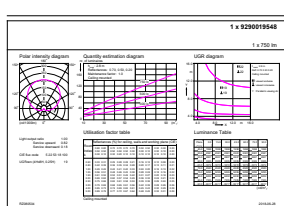

General Uniform Lighting

65W E27 A60 FR 130D 765 6500K