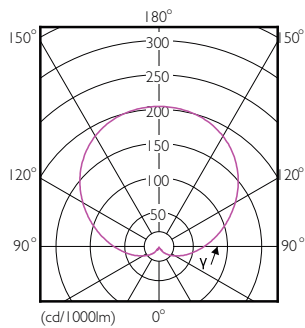

Datos fotométricos

65W E27 A60 FR 130D 765 6500K