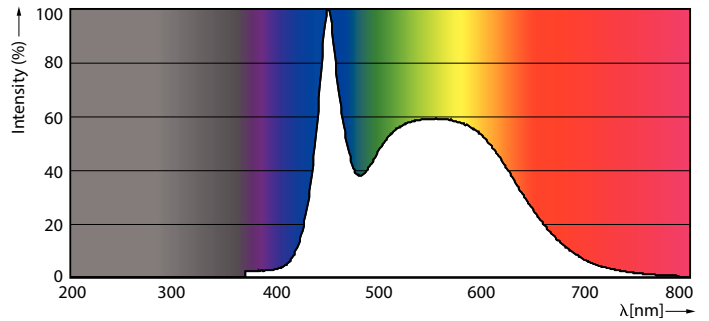

65W E27 A60 FR